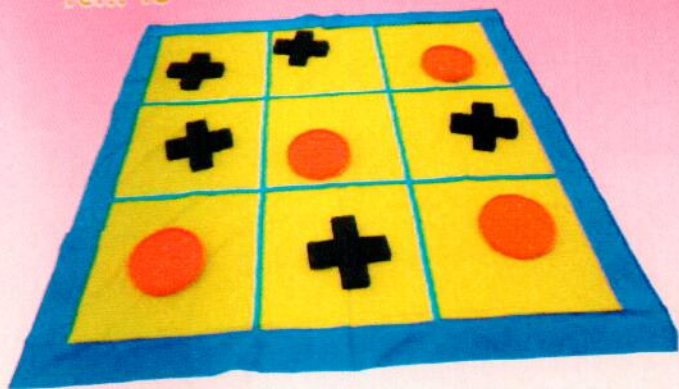

Porta Escova

ref.: 17

Porta escovas em plástico solda com 30 e 20 lugares para coloc as escovas.

Jogo da Velha Gigante

ref.: 18

Tabuleiro de 2,20m x 2,20m confeccionado em bagum, em forma de jogo da velha com 10 peças de espuma revestidas com bagum medindo 30cm x 30cm x 04cm.

Conjunto de Estimulação Gigante

ref.: 19

Conjunto composto por escada de 1m x 60cm + rampa de 1m x 60cm + cubo de 60cm x 60cm. Todos em espuma maciça na densidade 28 recobertos com bagum.

Colchonete

Colchonete medindo 1,20m x 60cm x 4cm espuma densidade 20 com capa em bagum.