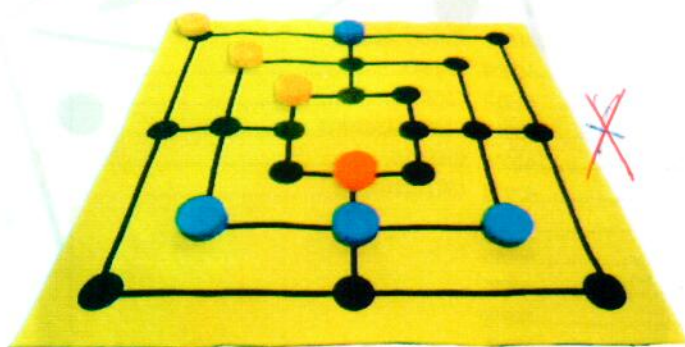

Jogo de Ludo

Tabuleiro 1,20m x 1,20m, confeccionado em bagum com recheio de isomanta.
1 dado de 8cm x 8cm x 8cm e pirâmides de 6cm x 6cm: 4 verdes, 4 vermelhas, 4 azuis e 4 amarelas, com bolsa para guardar.

Jogo de Dama e Xadrez

ref.: 25

Tabuleiro 1,20m x 1,20m, confeccionado em bagum com recheio de isomanta.
Com 32 peças 16 pretas e 16 brancas sendo um lado liso e o outro com aplicações de xadrez.

Jogo da Trilha

Conjunto de Tunel de Estimulação 11 peças

Composto por 3 túneis, 4 rampas, 1 arco e 3 cilindros.
Todos em espuma macia revestidas com bagum

Jogo de Boliche Infantil

ref.: 29

Composto por 5 pinos medindo aproximadamente 29 cm e duas bolas, todos confeccionados em bagum com recheio de espuma.

ref.: 22

Tapete de contato medindo 2m x 2m com aplicações de formas geométricas e 3 dados de 15cm x 15cm x 15cm com aplicações.

Tiro ao Alvo Gigante

ref.: 23

Medindo 1,70m x 1,40m podendo jogar dos 2 lados sendo um lado com alvo gigante e outro lado com números de 0 a 9 com 5 peças pretas e cinco brancas.