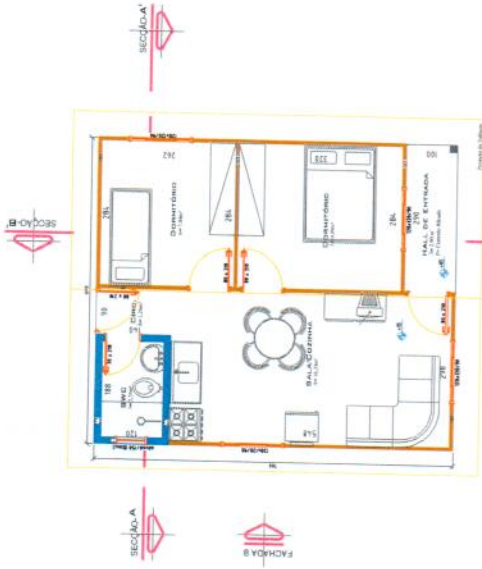

ESPÍRITO RESERVADO À ARQUITETURA

PLANTA BAIXA
ÁREA 42,00m²
ESCALA 1:50