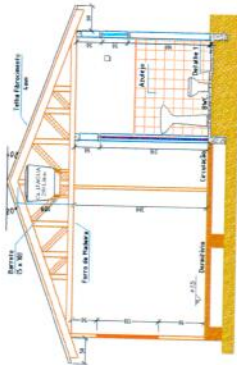

CORTE A-A'
ESCALA 1:50