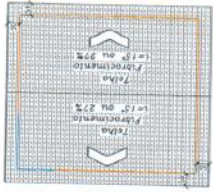

TELHADO
ESCALA 1:100

ESPÍRITO RESERVADO À ARQUITETURA