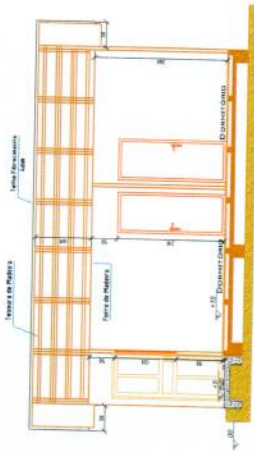

CORTE B-B'
ESCALA 1:50