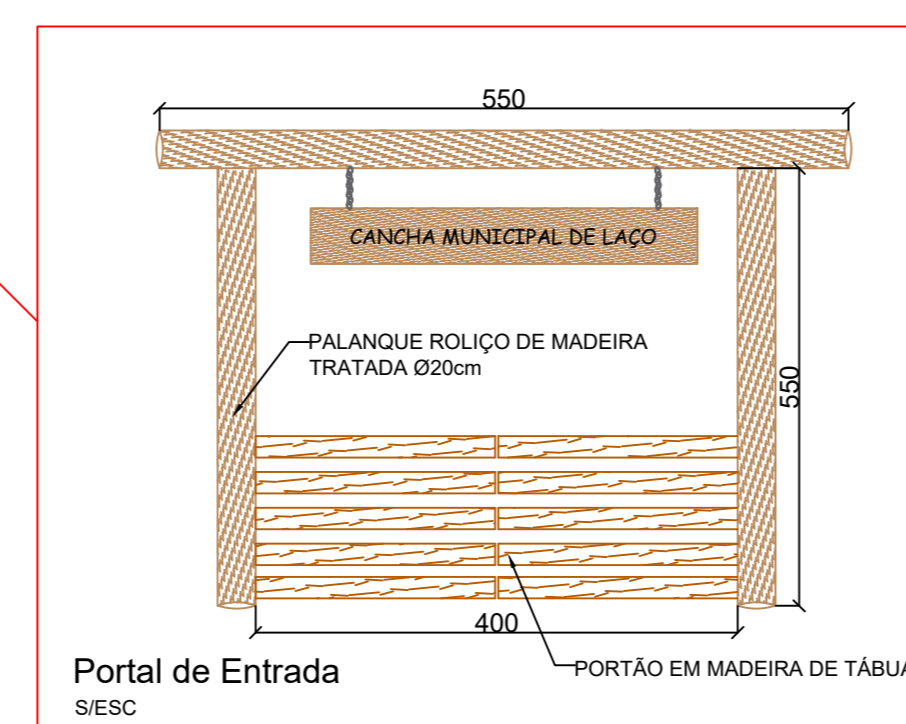

ASSOCIAÇÃO DOS MUNICÍPIOS DO PLANALTO SUL DE SANTA CATARINA			
MUNICÍPIO: CELSO RAMOS - SC		ASSUNTO: Cancha Municipal de Laço	
LOCAL: Parque Municipal - Rua Pedro Grassi			
TÍTULO: Planta Baixa e Detalhe			
ESCALA: 1:200	DESENHO: Nathan	ÁREA TOTAL: 4.397,46 m²	ESP. RESERVADO
DATA: JUL/2023	CONSID.: Amplasc/CelsoRamos2023	PROCHA: 01-01	JULIANA ALBI BRUNER GEMEL