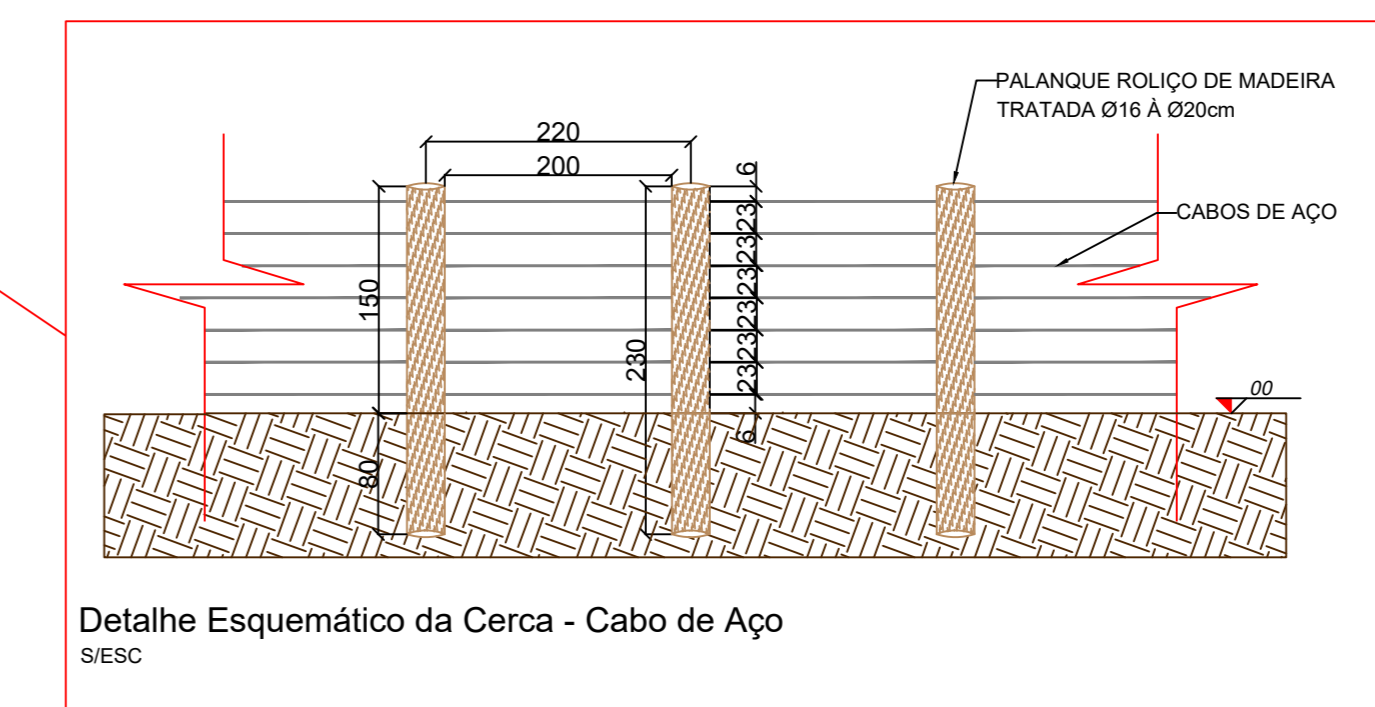

ASSOCIAÇÃO DOS MUNICÍPIOS DO PLANALTO SUL DE SANTA CATARINA			
MUNICÍPIO: CELSO RAMOS - SC		ASSUNTO: Cancha Municipal de Laço	
LOCAL: Parque Municipal - Rua Pedro Grassi			
TÍTULO: Planta Baixa e Detalhe			
ESCALA: 1:200	DESENHO: Nathan	ÁREA TOTAL: 4.397,46 m²	ESP. RESERVADO
DATA: JUL/2023	CONSID.: Amplasc/CelsoRamos2023	PROCHA: 01-01	JULIANA ALBI BRUNER GEMEL