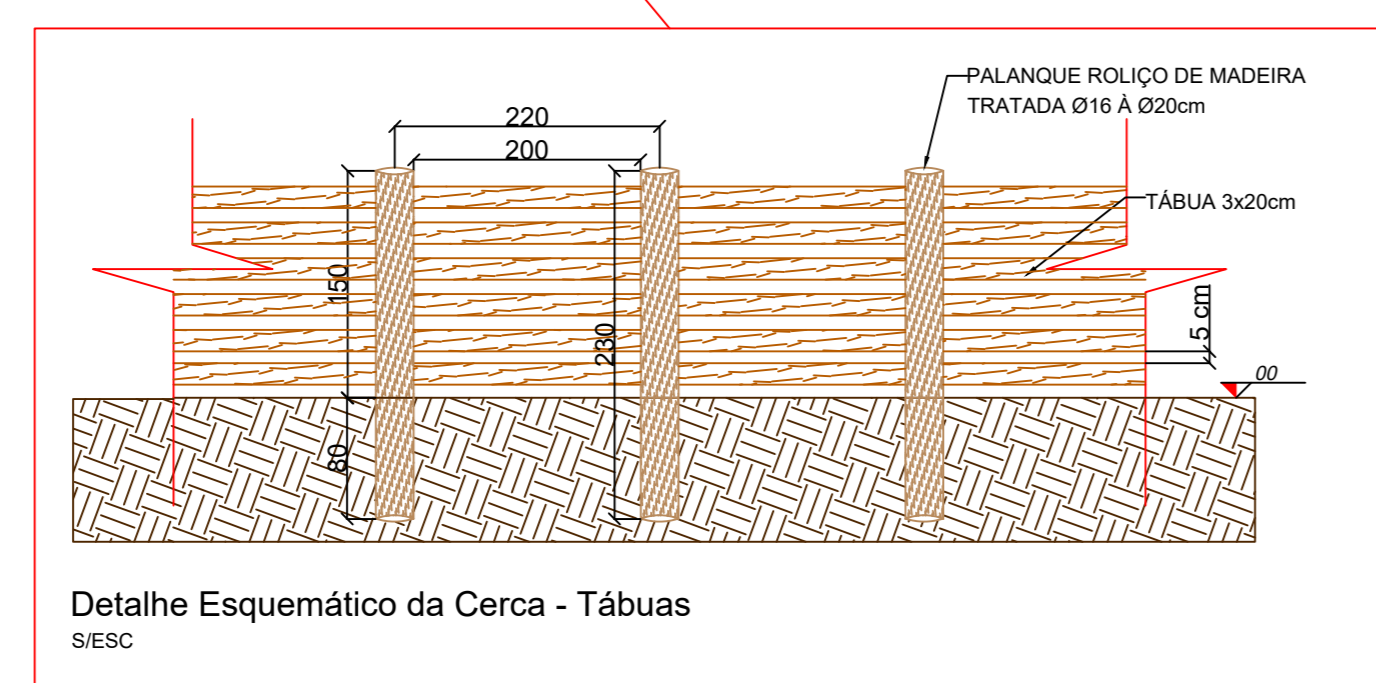

ASSOCIAÇÃO DOS MUNICÍPIOS DO PLANALTO SUL DE SANTA CATARINA			
MUNICÍPIO: CELSO RAMOS - SC		ASSUNTO: Cancha Municipal de Laço	
LOCAL: Parque Municipal - Rua Pedro Grassi			
TÍTULO: Planta Baixa e Detalhe			
ESCALA: 1:200	DESENHO: Nathan	ÁREA TOTAL: 4.397,46 m²	ESP. RESERVADO
DATA: JUL/2023	CONSID.: Amplasc/CelsoRamos2023	PROCHA: 01-01	JULIANA ALBI BRUNER GEMEL